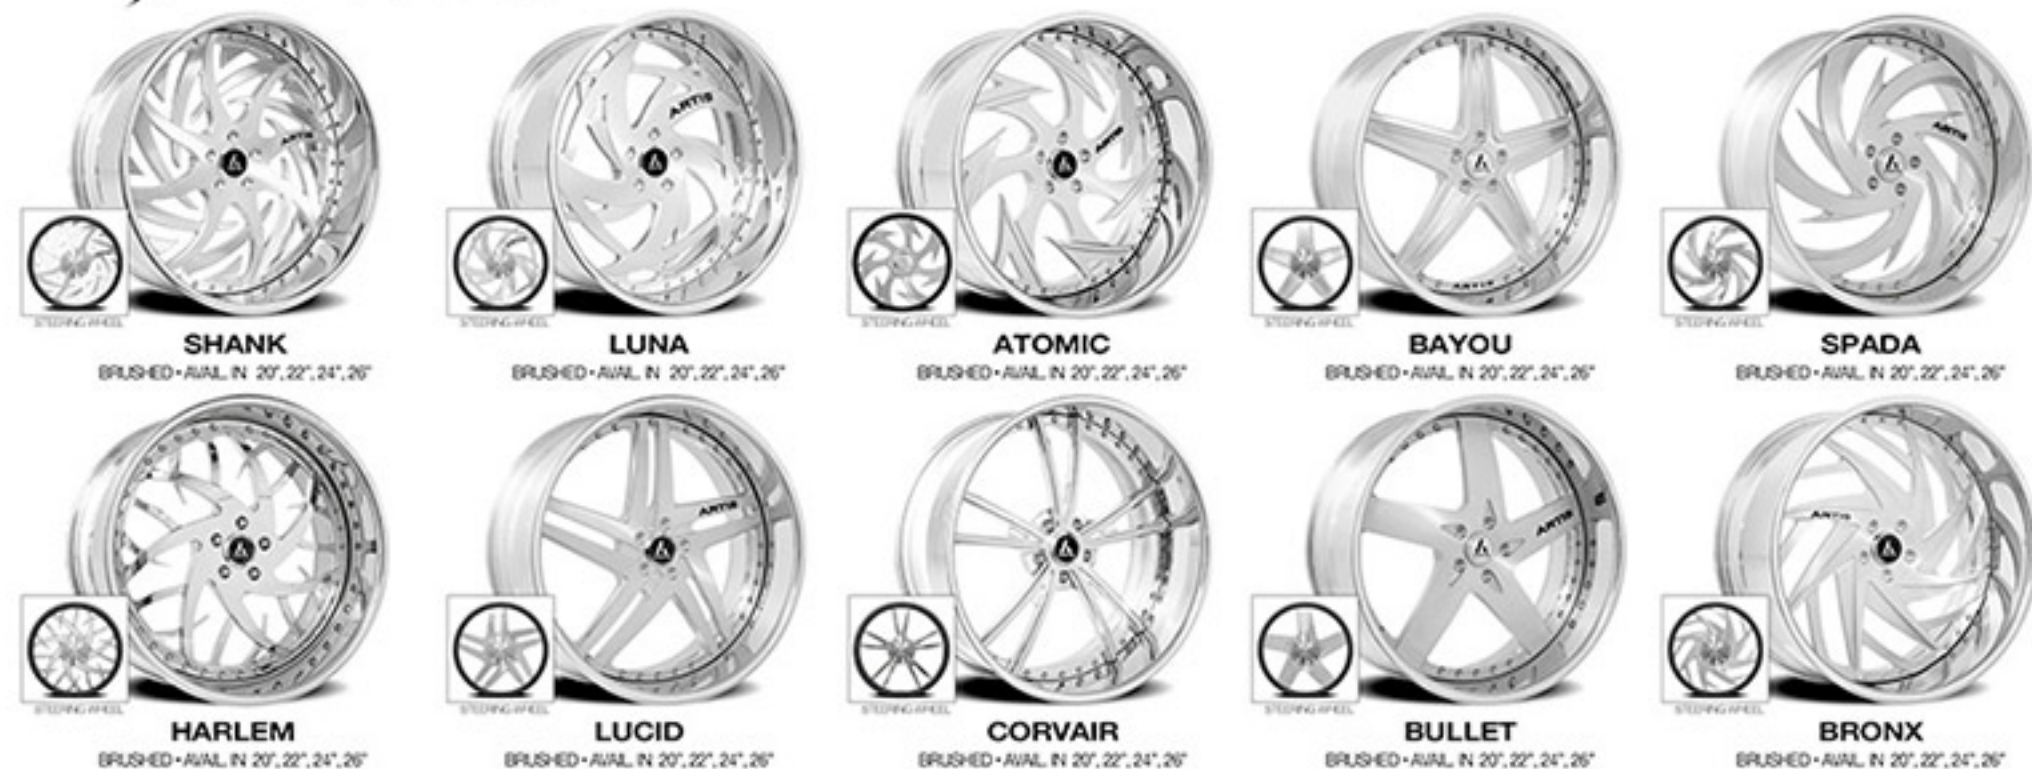

MADE IN U.S.A.